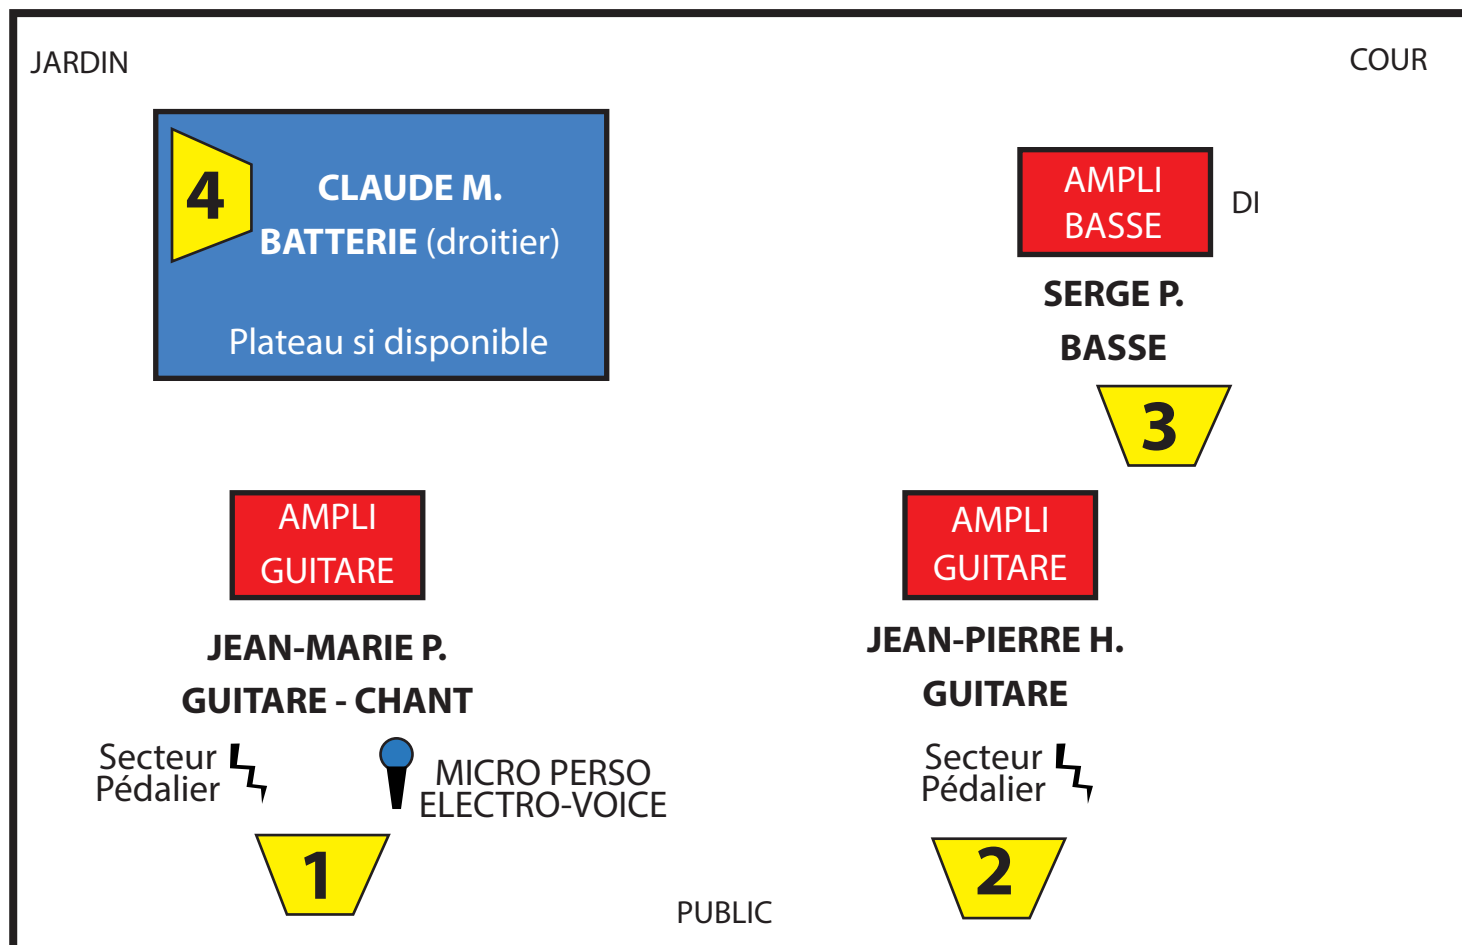

## PERPETUAL BLUES MACHINE

06 23 81 00 53

VOIE	NOM	MICROS
1	Grosse caisse	Beta 52 ou SM 58
2	Caisse claire	SM 57
3	Charley	Statique SM 81 ou équivalent
4	Over head right	Statique SM81 ou équivalent
5	Over head left	Statique SM 81 ou équivalent
6	Ampli basse	DI
7	Ampli guitare JM.	SM 57
8	Ampli guitare JP	SM 57
9	Chant JM.	Micro Perso Electro-Voice
10		
11		

### 4 MUSICIENS

- 1 Guitariste chanteur
- 1 Guitariste
- 1 Bassiste
- 1 Batteur