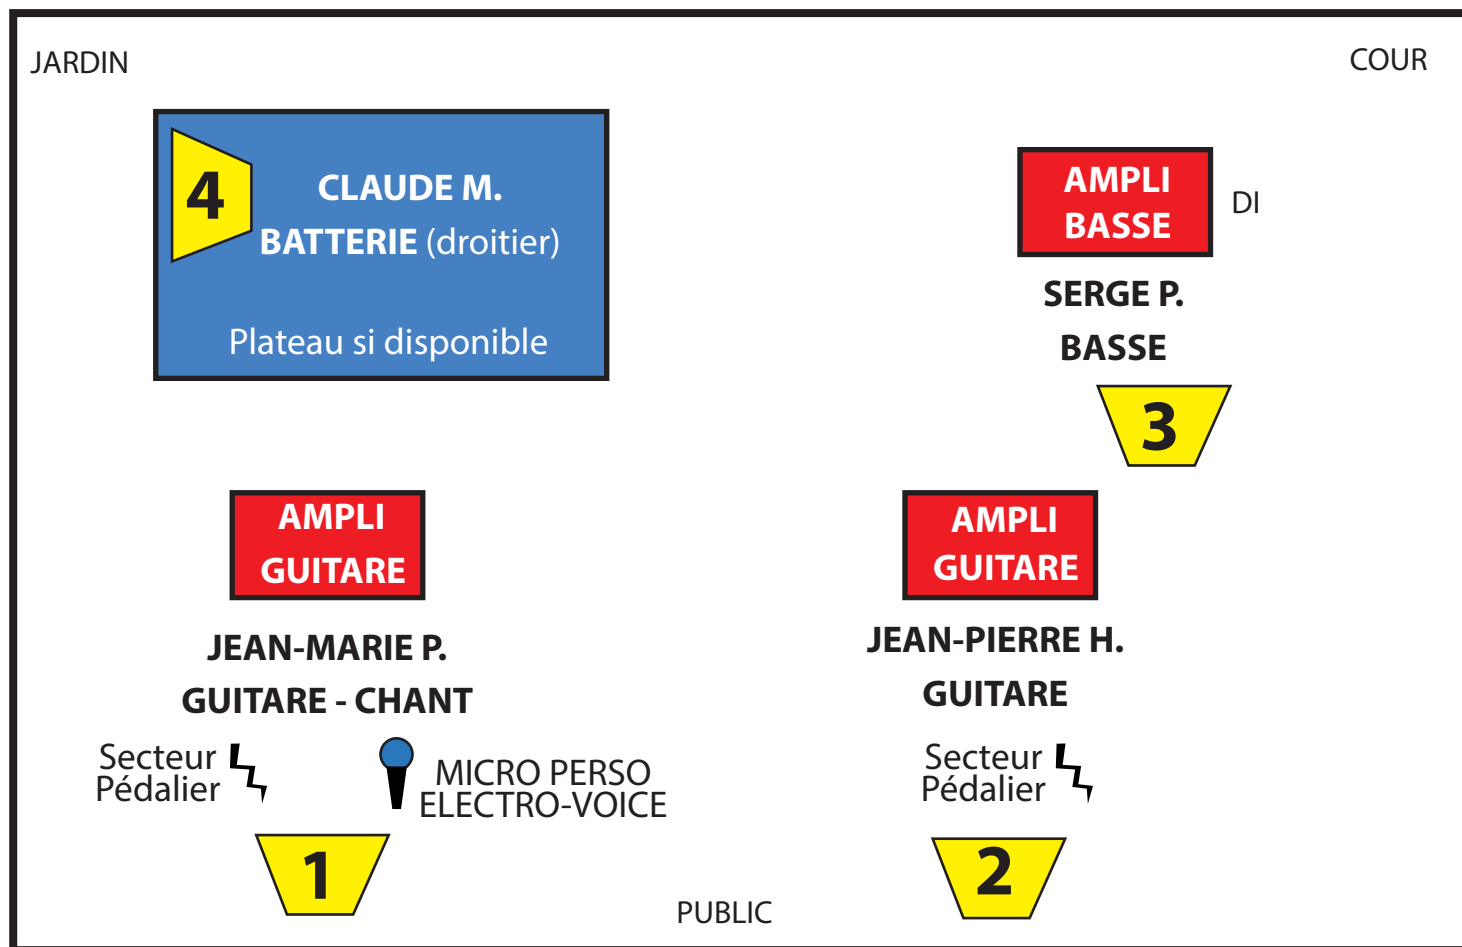

FICHE TECHNIQUE

PERPETUAL BLUES MACHINE

06 59 13 94 63

VOIE	NOM	MICROS
1	Grosse caisse	Beta 52 ou SM 58
2	Caisse claire	SM 57
3	Charley	Statique SM 81 ou équivalent
4	Over head right	Statique SM81 ou équivalent
5	Over head left	Statique SM 81 ou équivalent
6	Ampli basse	DI
7	Ampli guitare JM.	SM 57
8	Ampli guitare JP	SM 57
9	Chant JM.	Micro Perso Electro-Voice
10		
11		

4 MUSICIENS

- 1 Guitariste chanteur
- 1 Guitariste
- 1 Bassiste
- 1 Batteur

RETOURS

- 4

EN REGIE

- Reverb - delay sur voie (9)